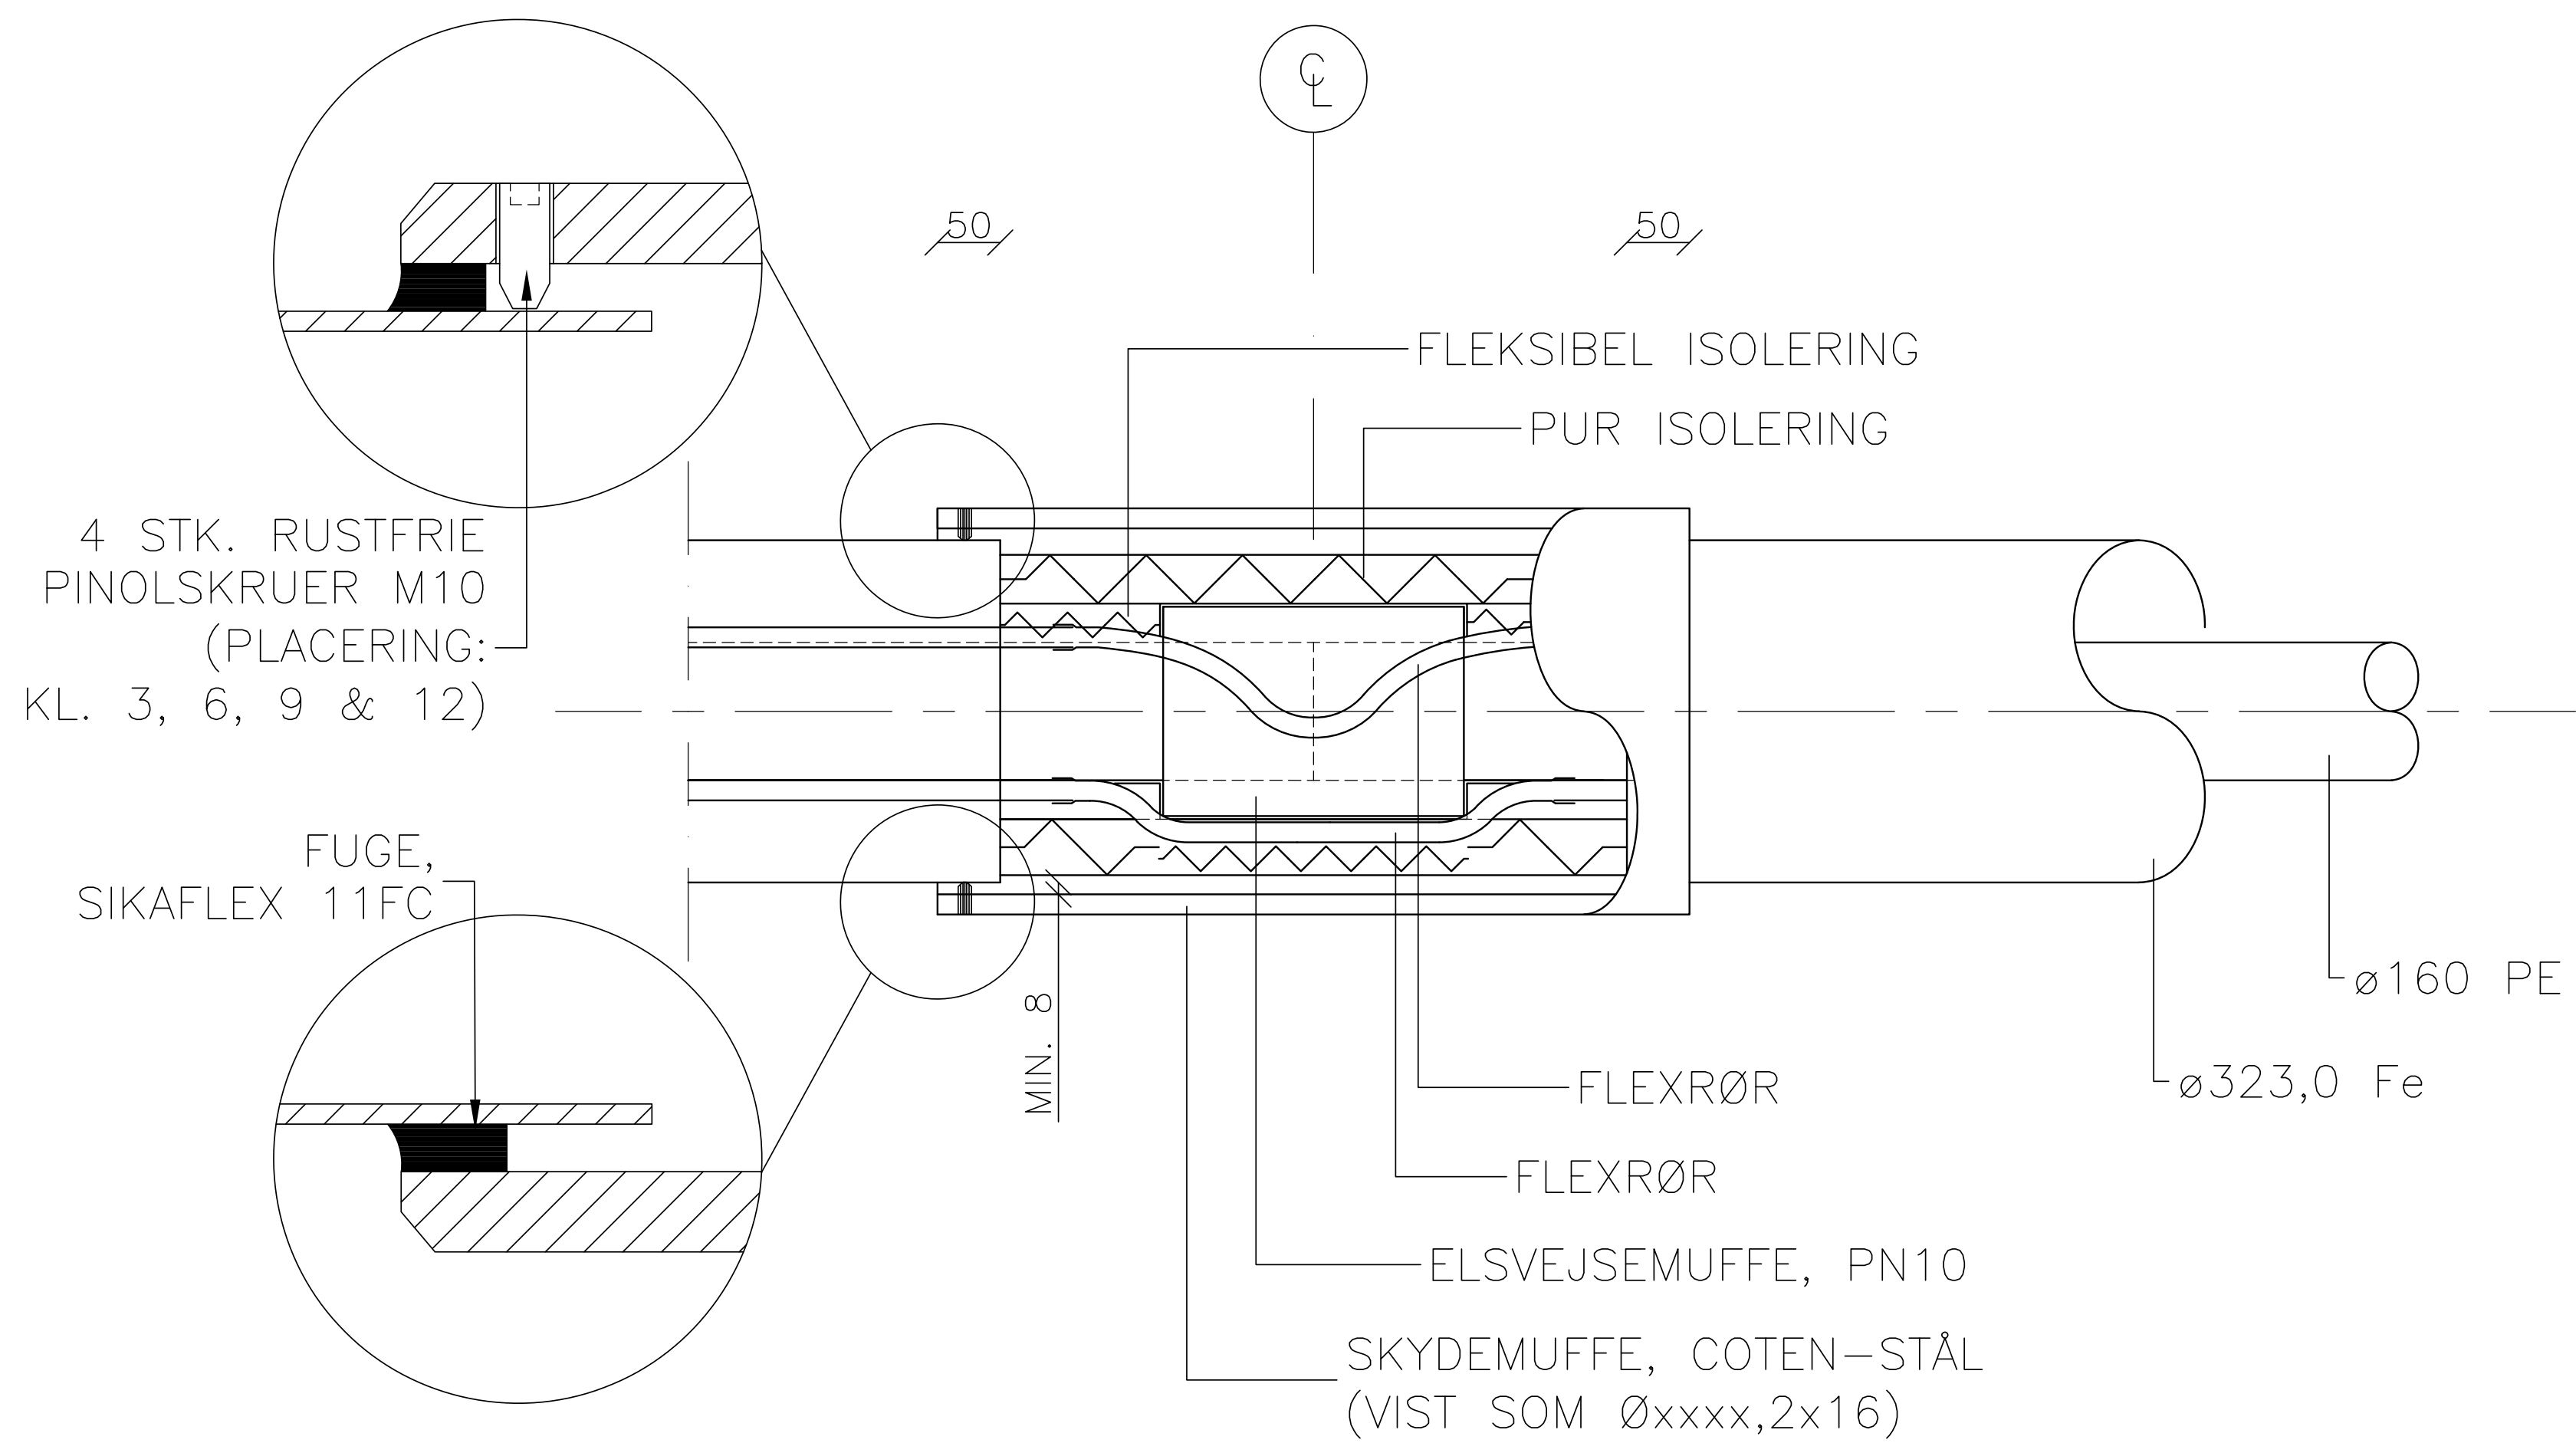

SAMLING AF LEDNINGER UNDER TERRÆN, 1:10

SAMLING AF LEDNING OVER TERRÆN, 1:10

NOTE:

UBENÆVNTE MÅL ER I MM.

0		01.12.2019	DET	DET	DET
Rev.	Betegnelse/revision	Dato	Udført/Tegn	Kontrol	Godkendt
Sag		Sagsnr.	195.878.02		
Emne	MITTARFEQARFIIT AAS, MITTARFIK AASIAAT, NY KLOAK			Tegn. nr.	I 103-0
Mål	1:10				